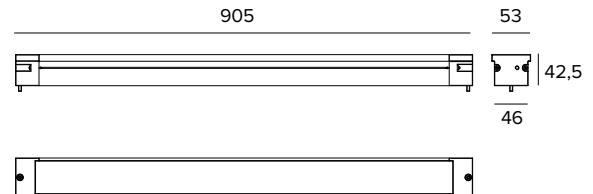

### Proyector lineal empotrable de LED RGBW

Los valores fotométricos del aparato se pueden consultar en las siguientes páginas

Los datos mostrados en el dibujo están expresados en mm.